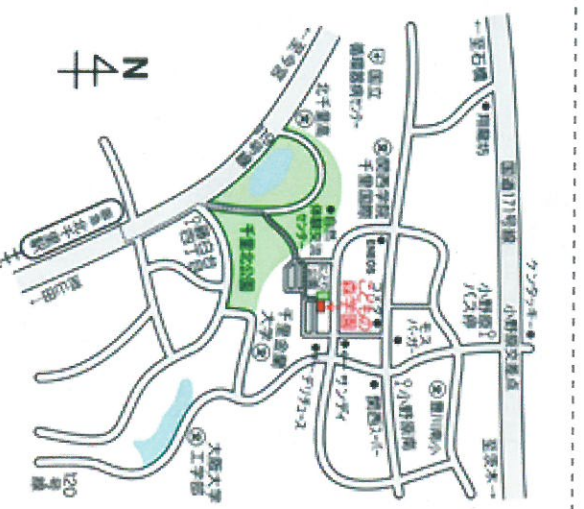

2019年
11月2日(土)
 10:30~15:00
 ＊雨天決行＊

第15回 ロハス in こども森

スローフードやフェアトレード、有機野菜のお店など、心・カラダ・地球にやさしいショップが集まります。楽しい音楽イベントやワークショップなど、地球のことを考えて暮らす1日を、ご家族、お友だちとご一緒に。

最近よくみる
SDGs
 エス ディー ジーズ
 ってなあに？

持続可能な開発目標 (SDGs:Sustainable Development Goals) とは、2015年9月の国連サミットで採択された国際目標です。持続可能な世界を実現するための17のゴール、169のターゲットから構成され、地球上の誰一人として取り残さない (leave no one behind) ことを誓っています。

認定NPO法人 箕面こどもの森学園
 TEL&FAX 072-735-7676
 メール info@kodomono-mori.com
 HP <http://kodomono-mori.com/>

★駐車場はありませんので、公共交通機関をご利用ください。

コッパ・おさら・スプーン 3点をご持参いただくと100円チケットプレゼント！先着100名様。

MAP だよ

グイズにきたス!!

ズナゴ
あつめちまきふー